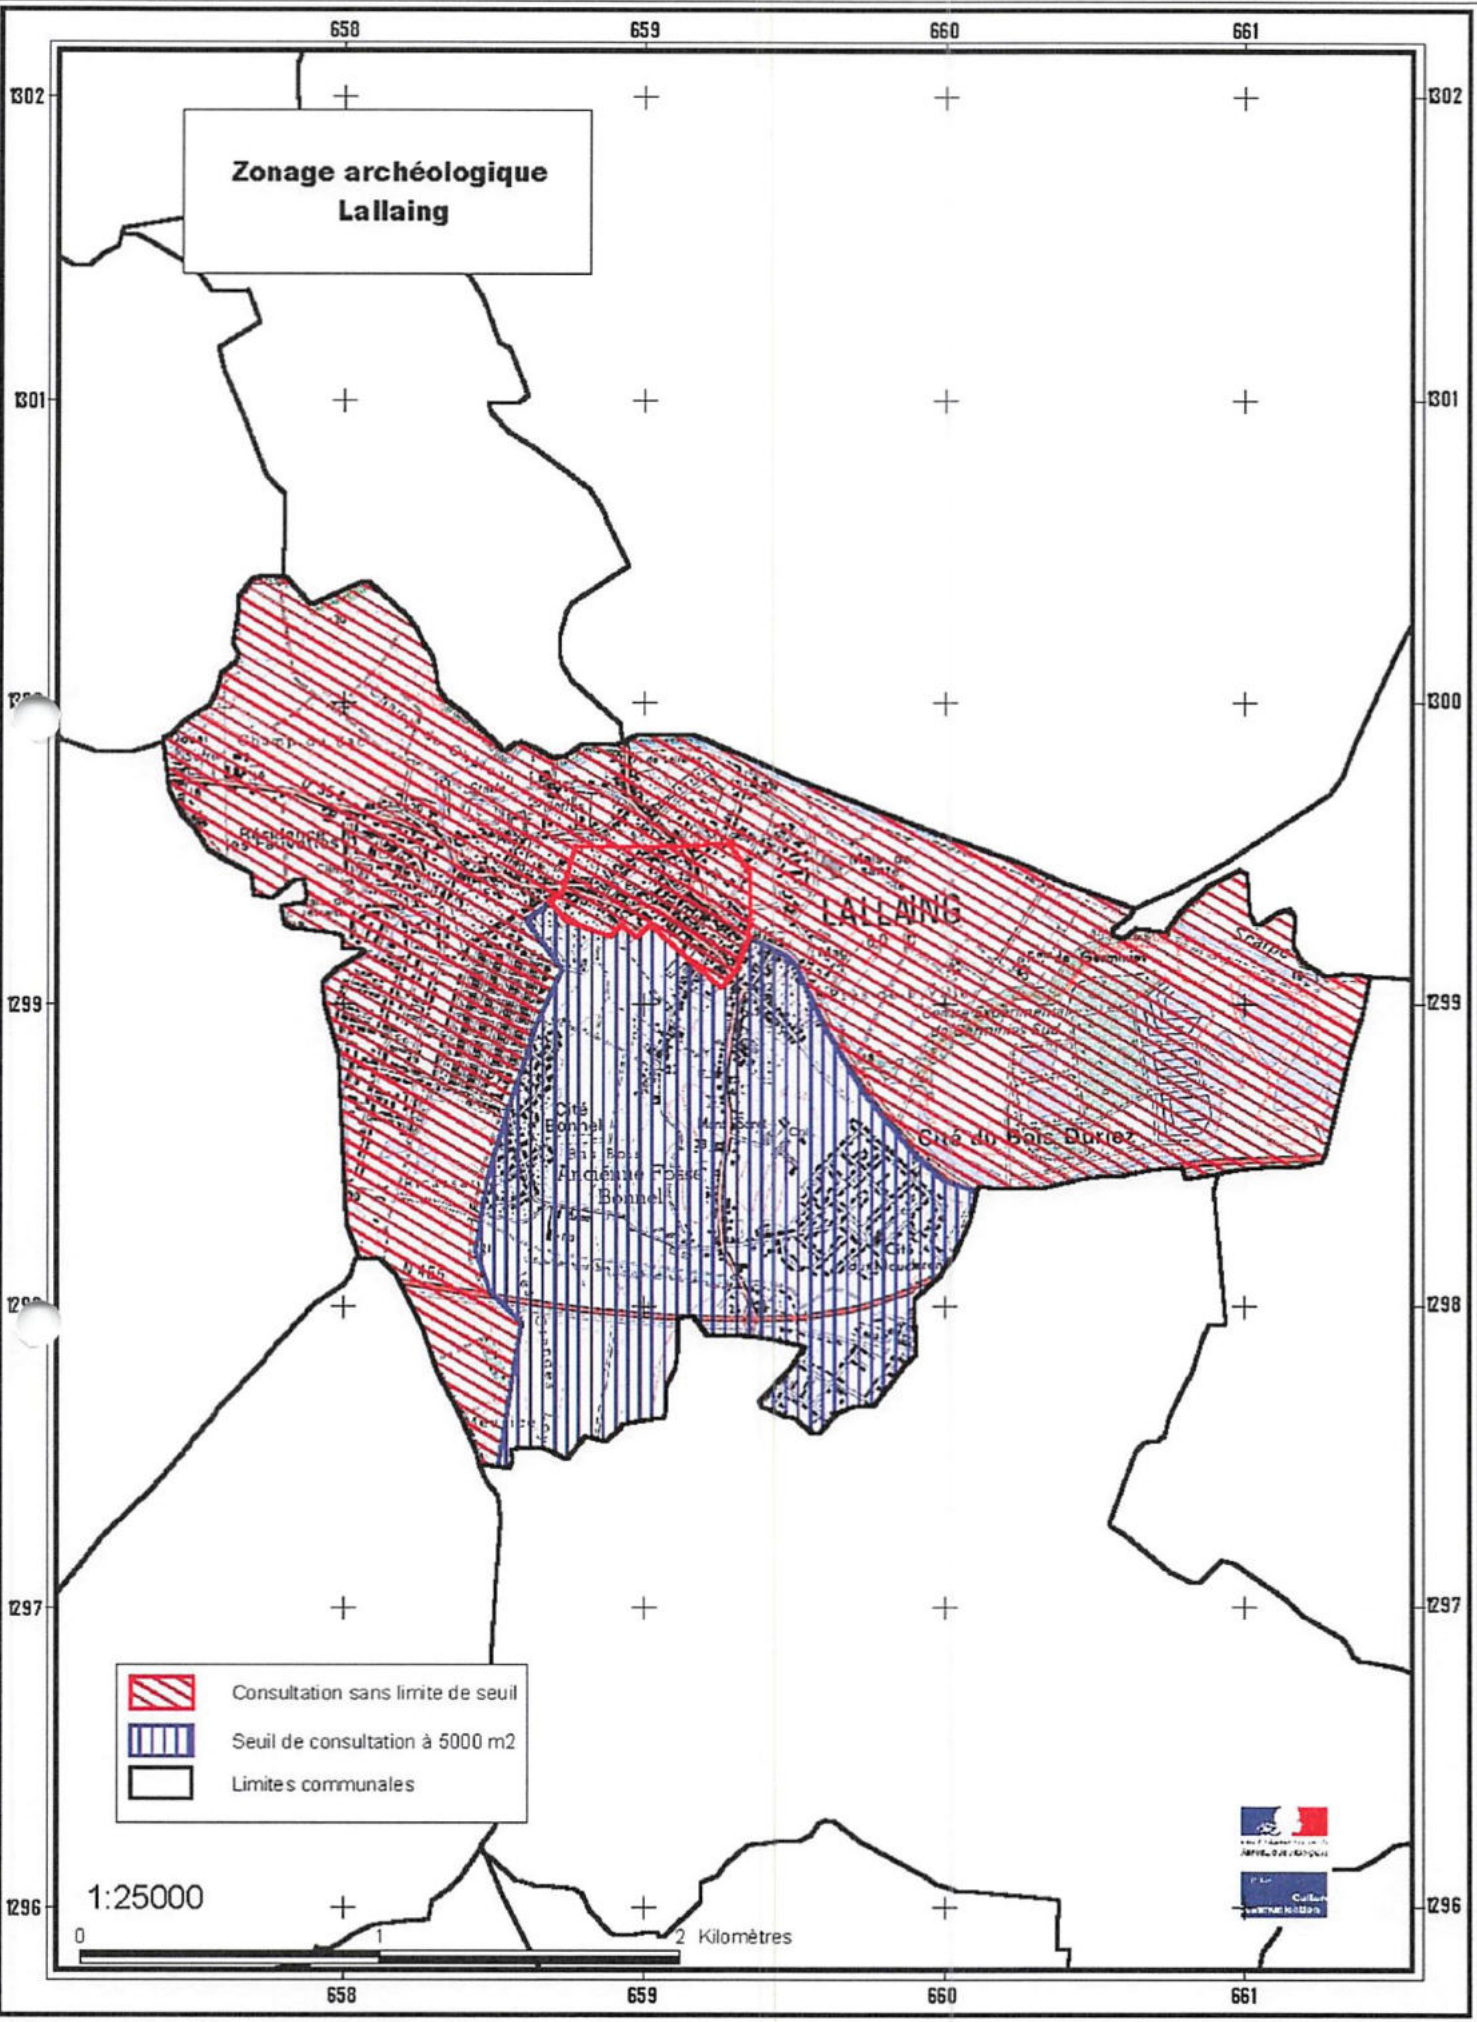

Zonage archéologique Lallaing

-  Consultation sans limite de seuil
-  Seuil de consultation à 5000 m2
-  Limites communales

1:25000

658 659 660 661

302
301
299
298
297
296

302
301
300
299
298
297
296